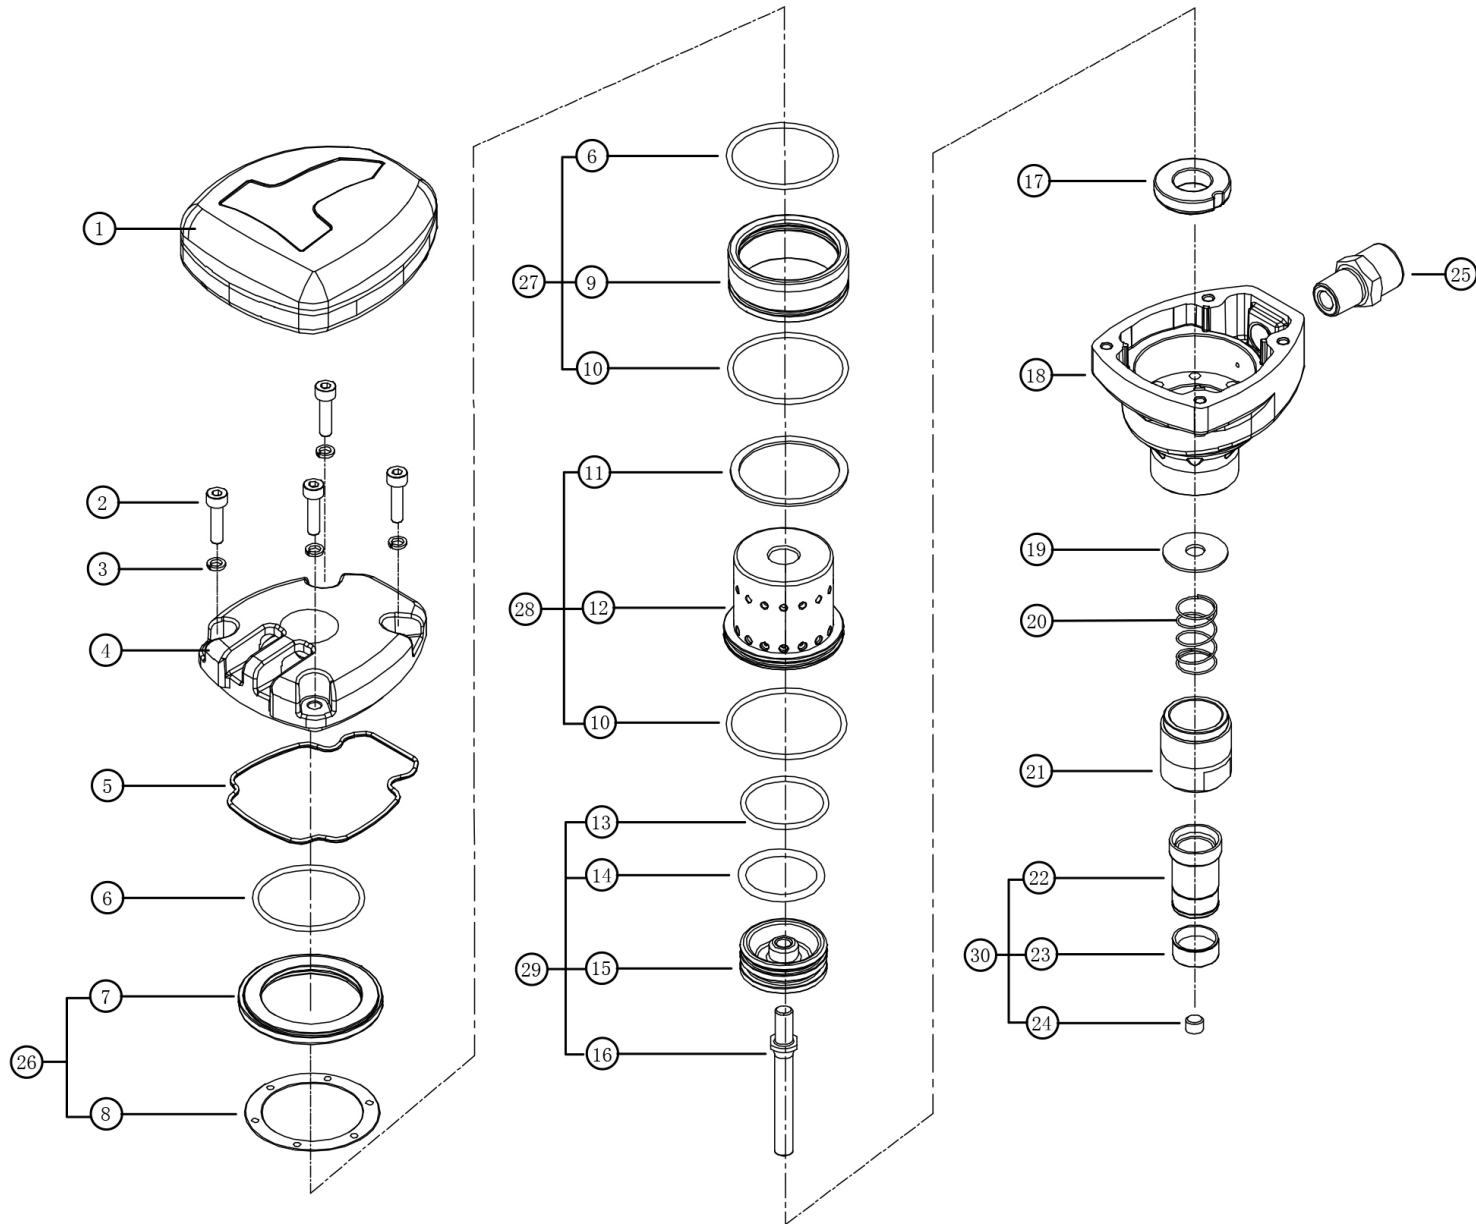

NP 1 (8865043)

position	description	popis	QTY	order no./ objednací číslo
1	EXHAUST COVER	vrchní kryt	1	
2	SCREW 4*16	šroub	4	
3	WASHER 4#	podložka	4	
4	CAP	kryt	1	
5	GASKET	těsnění	1	
6	O-RING 34*1. 8	O-kroužek	2	
7	ELASTIC WASHER	ohebná podložka	1	
8	SPACER	distanční vložka	1	
9	FLOATING VALVE	přechodový ventil	1	
10	O-RING 37. 5*1. 8	O-kroužek	2	
11	PAD	podložka	1	
12	CYLINDER	tubus	1	
13	O-RING 26. 5*1. 8	O-kroužek	1	
14	O-RING 23. 6*2. 65	O-kroužek	1	
15	PISTON HEAD	pístní hlava	1	
16	DRIVE BLADE	pohyblivá hřídel	1	
17	BUMPER	nárazník	1	
18	BODY	tělo	1	
19	CUSHION	podložka	1	
20	SPRING	pružina	1	
21	NUT	matice	1	
22	GRIP	úchyt	1	
23	MAGNETIC STEEL SLEEVE	ochranný kryt	1	
24	MAGNETIC STEEL	magnet	1	
25	AIR PLUG	vzduchová zástrčka	1	
26	ELASTIC WASHER SET	sada ohebných podložek	1	
27	FLOATING VALVE SET	sada přechodového ventilu	1	
28	CYLINDER SET	sada tubusu	1	
29	PISTON SET	sada pístu	1	
30	GRIP SET	sada úchytu	1	